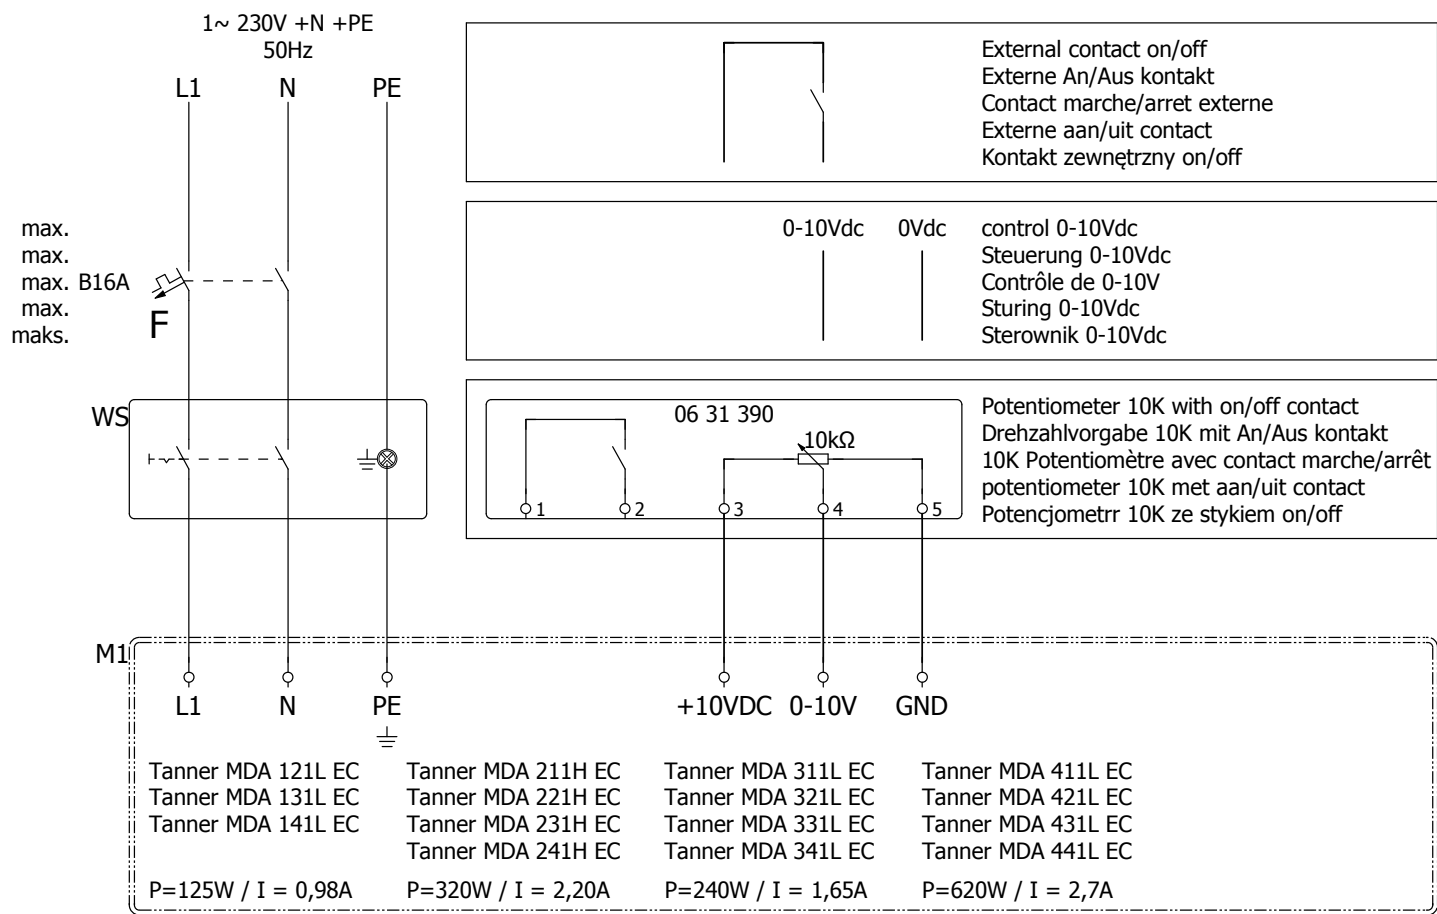

Connection diagram / Anschlussplan / Plan de raccordement / Aansluitschema / Schemat podłączenia

Contact failure Störmeldung kontakt Contact défaut Storingscontact Styk Usterka	
Tanner MDA 121L EC Tanner MDA 131L EC Tanner MDA 141L EC	Not present Nicht vorhanden Indisponible Niet aanwezig nieobecny
Tanner MDA 211H EC Tanner MDA 221H EC Tanner MDA 231H EC Tanner MDA 241H EC	TK TK
Tanner MDA 311L EC Tanner MDA 321L EC Tanner MDA 331L EC Tanner MDA 341L EC	2A - 250Vac 3A - 30Vdc
Tanner MDA 411L EC Tanner MDA 421L EC Tanner MDA 431L EC Tanner MDA 441L EC	COM NC NO 2A - 250Vac 3A - 30Vdc

WS - Isolator switch (option)
Reperaturschalter (Wählbar)
L'interrupteur de proximité (facultative)
Werschakelaar (optioneel)
Wylacznik serwisowy (Optional)

Tanner MDA EC

Schema nummer				T-015000-EU				←
Get.	J.W.	Datum	1-2-2018	Groep	TANNER	Type	MDA-EC	→
Gec.		Norm		Art.nr	[H]	Versie	1.0	