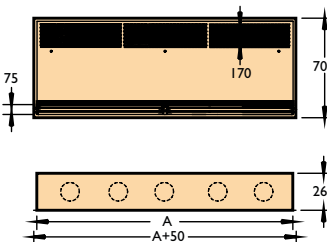

INBOUWMODEL
TYPE R-S/M/L

Lengtematen A (mm)

- 950
- 1.150
- 1.450
- 1.750
- 1.950
- 2.350
- 2.450
- 3.000