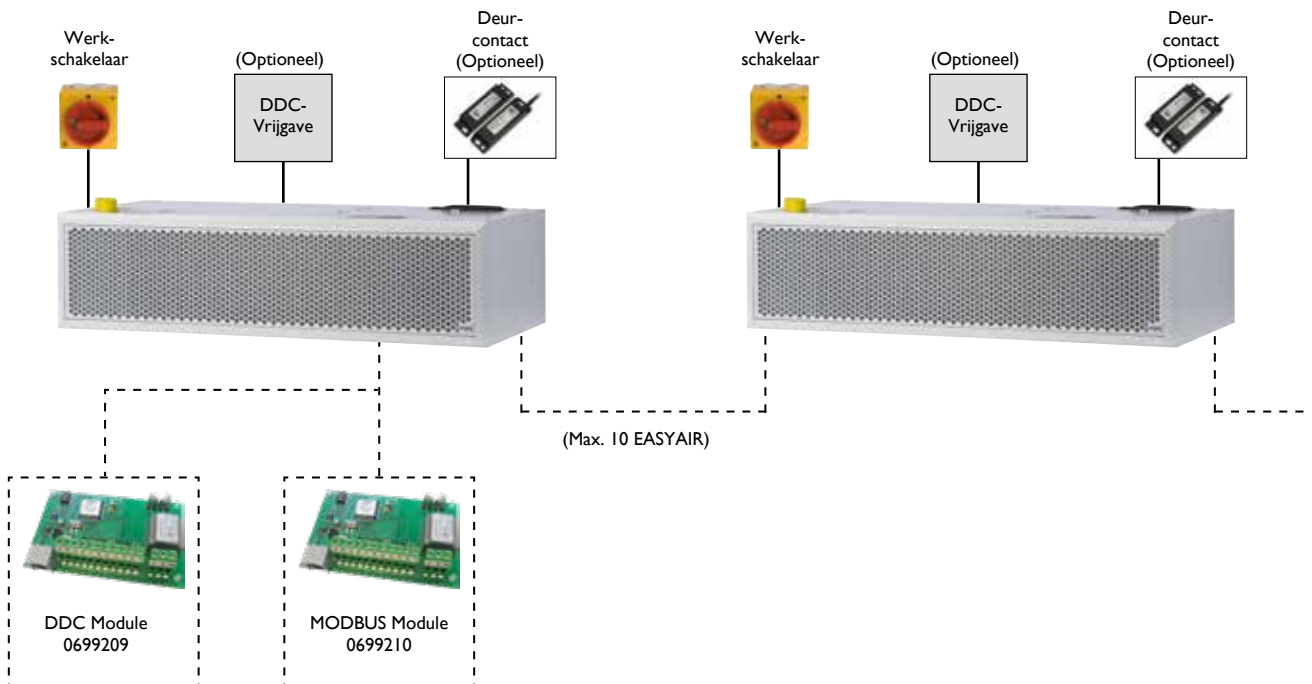

EASYAIR P (warmwater luchtgordijn) of EASYAIR E (Luchtgordijn met elektrische verwarming) (AC / EC)