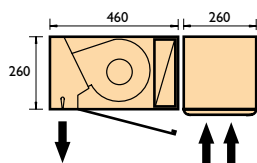

INBOUWSET

Gelijk met het
verlaagde plafond