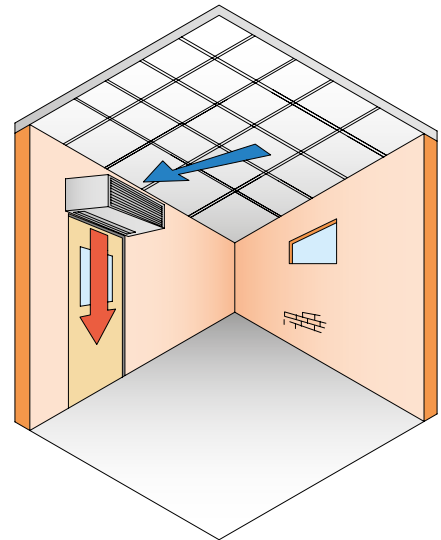

* Gemeten op 3 meter afstand.

Omreken tabel

T ^a Water °C	T ^a Lucht + 15 °C	T ^a Lucht +18 °C	T ^a Lucht +20 °C
100/80	1,56	1,49	1,44
90/70	1,34	1,26	1,22
80/60	1,11	1,05	1
70/50	0,89	0,82	0,78
60/40	0,67	0,61	0,56
55/35	0,56	0,5	0,45

Accessoires - aanbouwelementen

Verbindingskabel
tussen regelaar en
luchtgordijn

GLT - Module (DDC/
MODBUS)

Deurcontact

Plafondbevestigingsset

Montage / plaatsingsuggestie

Regelingen

EASYAIR P (warmwater luchtgordijn) (AC / EC) of EASYAIR E (Luchtgordijn met elektrische verwarming) (AC / EC)