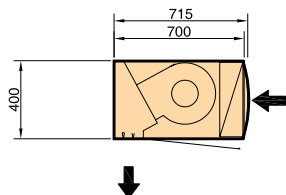

TYPE S/M/L

Lengtematen A (mm)

- 1.000
- 1.500
- 2.000
- 2.500
- 3.000

TYPE LXX

Lengtematen A (mm)

- 1.000
- 1.500
- 2.000
- 2.500
- 3.000

INBOUWMODEL
TYPE R-S/M/L

Lengtematen A (mm)

* Gemeten op 3 meter afstand.

Omreken tabel

T ^a Water °C	T ^a Lucht + 15 °C	T ^a Lucht +18 °C	T ^a Lucht +20 °C
100/80	1,56	1,49	1,44
90/70	1,34	1,26	1,22
80/60	1,11	1,05	1
70/50	0,89	0,82	0,78
60/40	0,67	0,61	0,56
55/35	0,56	0,5	0,45