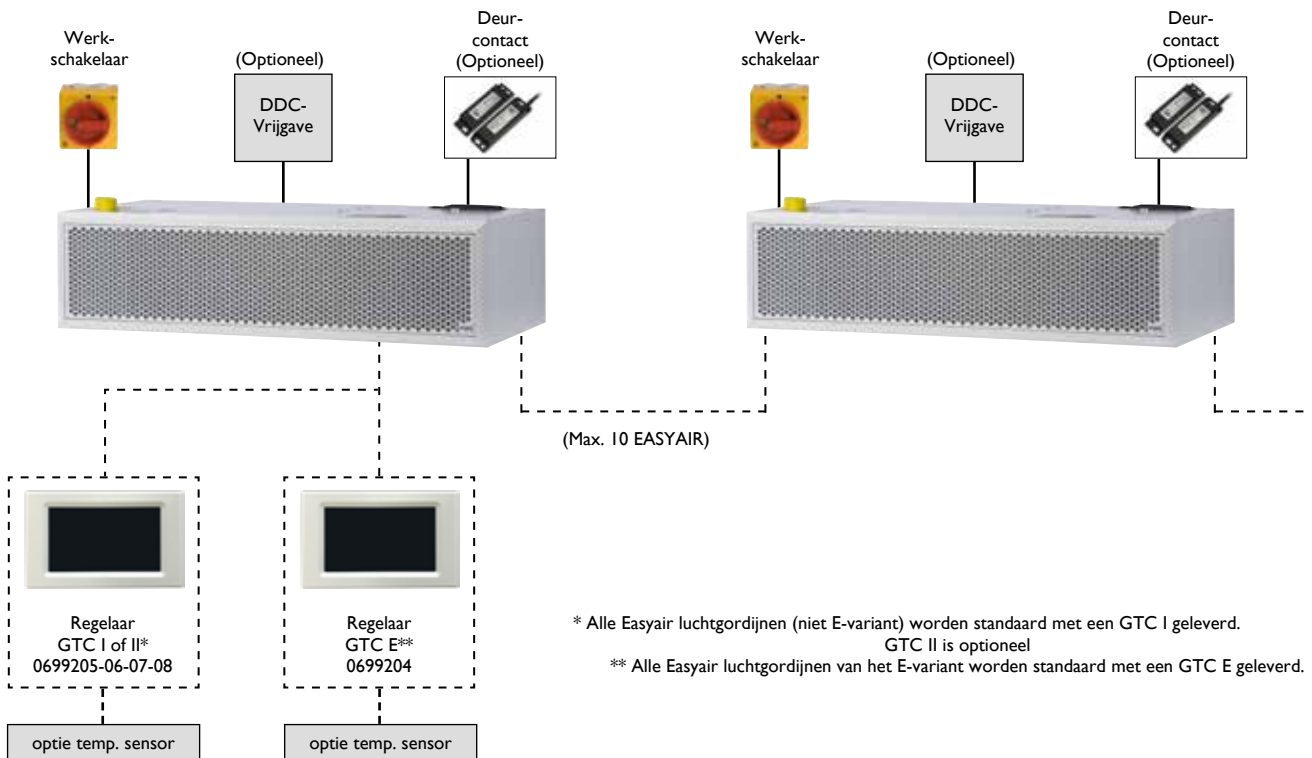

Accessoires - aanbouwelementen

Verbindingskabel
tussen regelaar en
luchtgordijn

GLT - Module (DDC/
MODBUS)

Deurcontact

Plafondbevestigingsset

Montage / plaatsingsuggestie

Regelingen

EASYAIR P (warmwater luchtgordijn) (AC / EC) of EASYAIR E (Luchtgordijn met elektrische verwarming) (AC / EC)