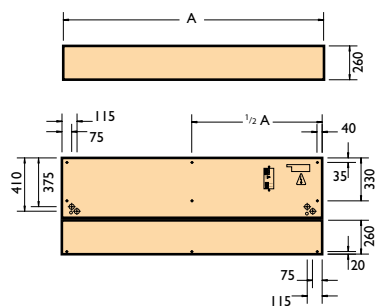

INBOUWSET

Gelijk met het
verlaagde plafond