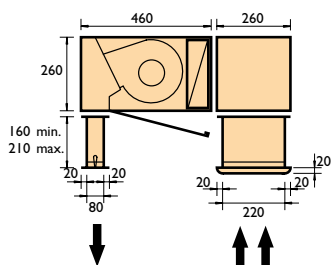

INBOUWSET

Boven het verlaagde
plafond