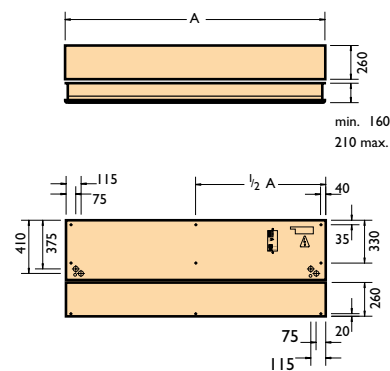

INBOUWSET

Boven het verlaagde
plafond