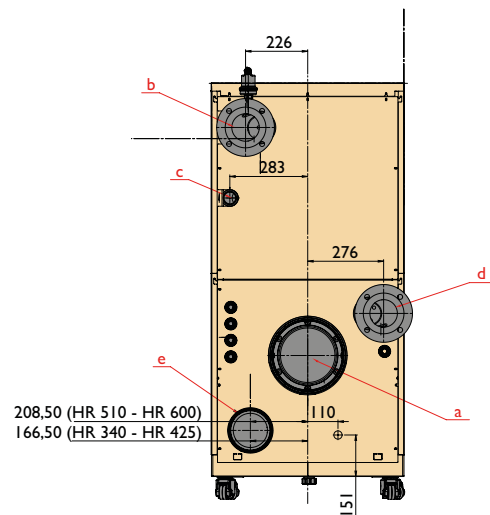

Afmetingen

- a = Rookgasafvoer \varnothing 250mm
- b = Aanvoer DN100 PN6
- c = Gasaansluiting RI,5"
- d = Retour DN100 PN6
- e = Verbrandingsluchtaanzuig \varnothing 150mm

Technische informatie

POWERFLEX		HR 340	HR 425	HR 510	HR 600
Nominaal vermogen	kW	340	425	510	600
Rendement HR	%	107	107	107,5	107,5
Werkdruk	bar	6	6	6	6
Gewicht	kg	330	365	429	464
Voeding		230V 1F ~50 Hz			