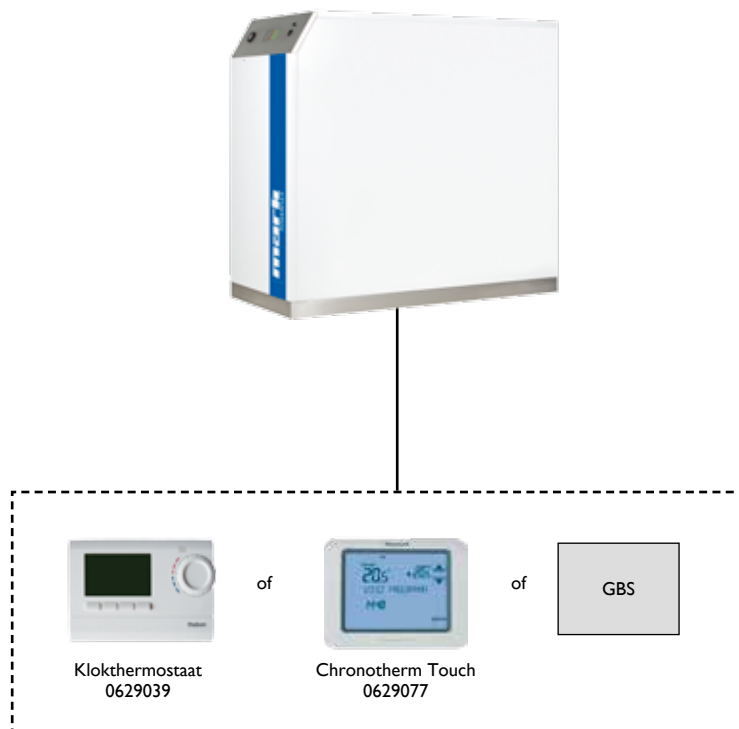

Regelingen

Prijzen Mark POWERFLEX

HOOFDPRODUCT - POWERFLEX - AARDGAS G25

Bestelcode	Omschrijving	Prijs
5970010	PowerFlex HR 340	€ 19476
5970011	PowerFlex HR 425	€ 22902
5970012	PowerFlex HR 510	€ 24165
5970013	PowerFlex HR 600	€ 26870

Andere gassoorten op aanvraag leverbaar.

ACCESSOIRES - REGELINGEN

Bestelcode	Omschrijving	Prijs
0629077	Chronotherm Touch (modulerende) thermostaat	€ 254
0629039	Klokthermostaat (IA)	€ 327

Circulatiepomp op aanvraag