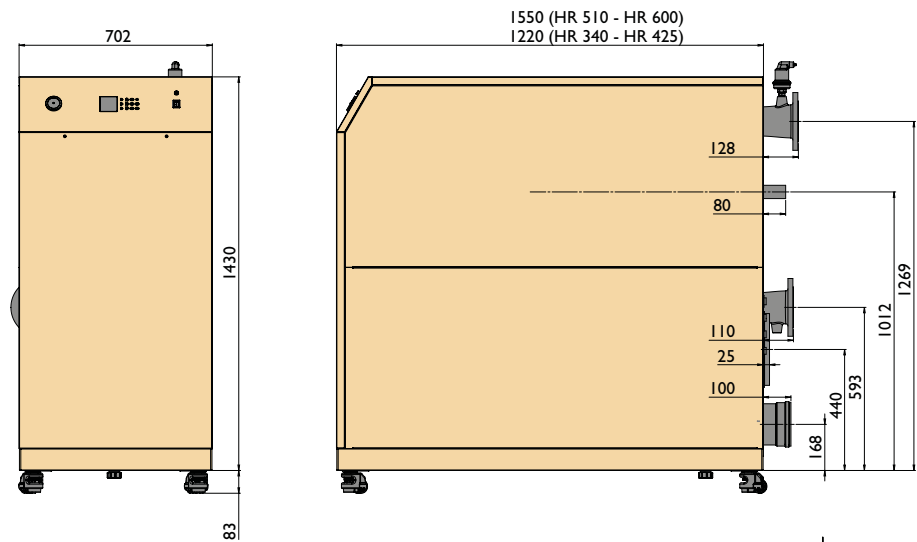

De HR CV-ketel van Mark

De Mark POWERFLEX is een zeer compacte en duurzame HR CV-ketel. Verkrijgbaar in capaciteiten van 340 kW tot 600 kW.

De POWERFLEX is o.a. geschikt voor het verwarmen van kantoren, garages, magazijnen, appartementencomplexen, werkplaatsen, distributiecentra en showrooms.

Afmetingen

- a = Rookgasafvoer \varnothing 250mm
- b = Aanvoer DN100 PN6
- c = Gasaansluiting RI,5"
- d = Retour DN100 PN6
- e = Verbrandingsluchtaanzuig \varnothing 150mm

Technische informatie

POWERFLEX		HR 340	HR 425	HR 510	HR 600
Nominaal vermogen	kW	340	425	510	600
Rendement HR	%	107	107	107,5	107,5
Werkdruk	bar	6	6	6	6
Gewicht	kg	330	365	429	464
Voeding		230V 1F ~50 Hz			