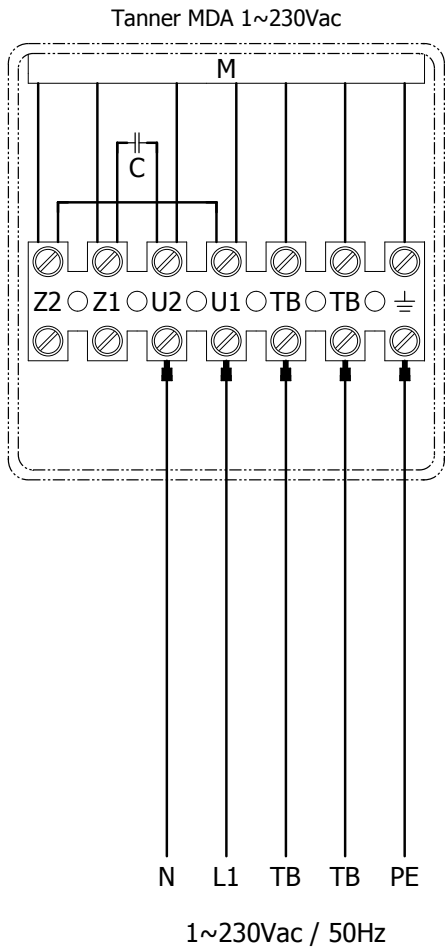

Alleen voor type MDA 1xx H
Only for type MDA 1xx H
Nur für Typ MDA 1xx H
Uniquement pour le type MDA 1xx H

WS - Werkschakelaar (optioneel)
 Isolator switch (option)
 Reperaturschalter (Wählbar)
 L'interrupteur de proximité (facultative)

TB - Thermocontact
 Thermal contact
 Thermokontakt
 Contact thermique