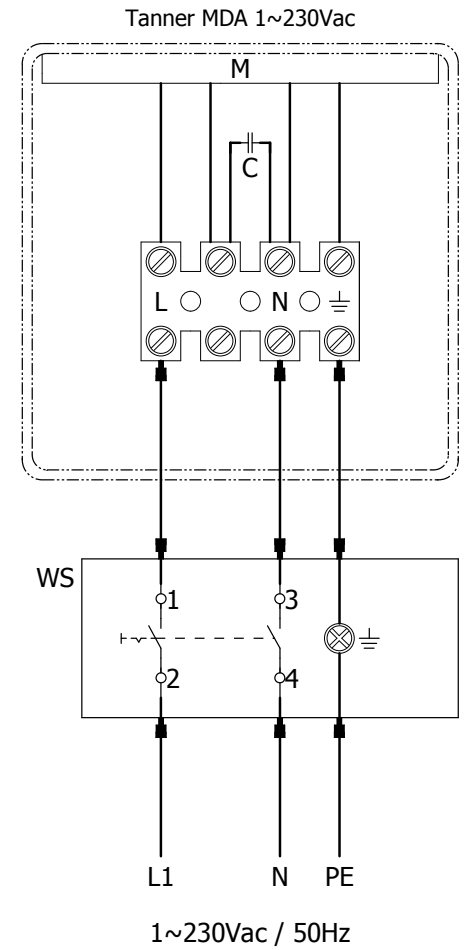

Alleen voor type MDA 1xx H
Only for type MDA 1xx H
Nur für Typ MDA 1xx H
Uniquement pour le type MDA 1xx H

WS - Werkschakelaar (optioneel)
 Isolator switch (option)
 Reperaturschalter (Wählbar)
 L'interrupteur de proximité (facultative)

TB - Thermocontact
 Thermal contact
 Thermokontakt
 Contact thermique