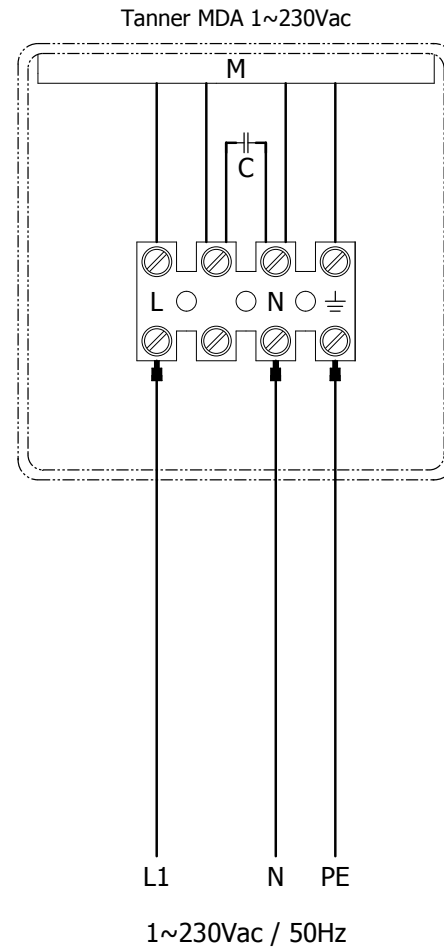

Alleen voor type MDA 1xx H
Only for type MDA 1xx H
Nur für Typ MDA 1xx H
Uniquement pour le type MDA 1xx H

WS - Werkschakelaar (optioneel)
 Isolator switch (option)
 Reperaturschalter (Wählbar)
 L'interrupteur de proximité (facultative)

TB - Thermocontact
 Thermal contact
 Thermokontakt
 Contact thermique