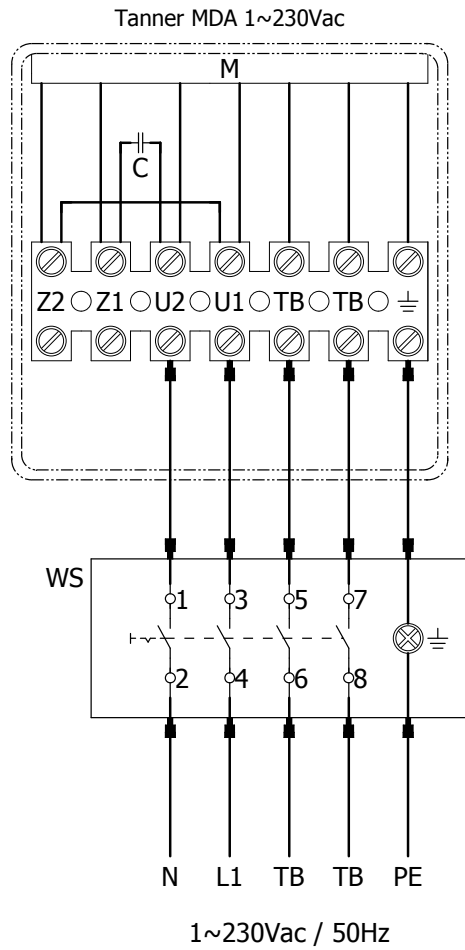

Alleen voor type MDA 1xx H
Only for type MDA 1xx H
Nur für Typ MDA 1xx H
Uniquement pour le type MDA 1xx H

WS - Werkschakelaar (optioneel)
 Isolator switch (option)
 Reperaturschalter (Wählbar)
 L'interrupteur de proximité (facultative)

TB - Thermocontact
 Thermal contact
 Thermokontakt
 Contact thermique