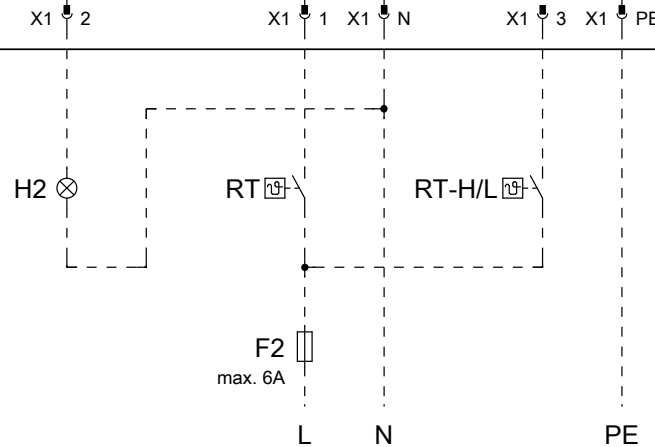

- F1,F2 - Zekering
- GV1,GV2 - Gasklep
- GV3 - Gasklep hoog/laag
- H1,H2 - Storinglamp
- IS - Ionisatiestaaf
- LD2 - Luchtdrukschakelaar
- RT - Ruimtethermostaat
- VLV - Verbrandingslucht ventilator

Interne bedrading

Externe bekabeling