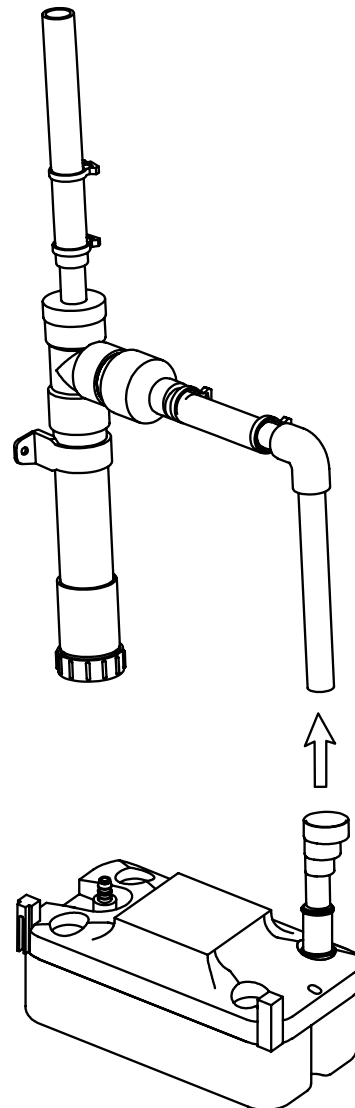

2.1

CONDENSATE NEUTRALIZING KIT (code nr.: 3100586).
KONDENSATNEUTRALISATION SET (Bestellnr.: 3100586).
BAC DE NEUTRALISATION DES CONDENSATS
(codification: 3100586).
CONDENSAAT NEUTRALISATIE SET (bestelcode: 3100586).

REFIL AVAILABLE
ERSATZ ERHÄLTICH
CHANGEMENT DISPONIBLE
HERVULLING VERKRIJGBAaR

2.2