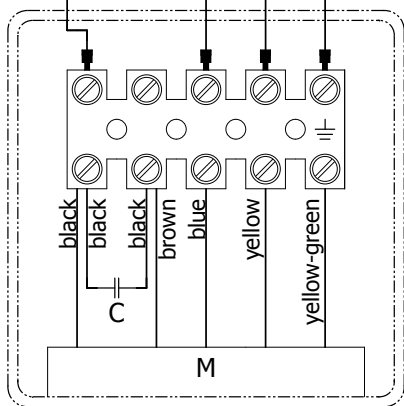

External wiring
Externe verdrahtung
Cablage externe
Externe bekabeling

06 31 162 - Isolator switch
Reparaturschalter
L'interrupteur de proximité
Werkschakelaar

Internal wiring
Interne verdrahtung
Cablage interne
Interne bekabeling

30 03 170 - Thermostat and junction box
Thermostat und anslußkasten
Thermostat avec boîtier de connection
Thermostaat en aansluitkast

X - Do not use / connect !!!
nicht zu benutzen / Nicht verwenden !!!
Ne pas utiliser / connecter !!!
Niet gebruiken / aansluiten !!!