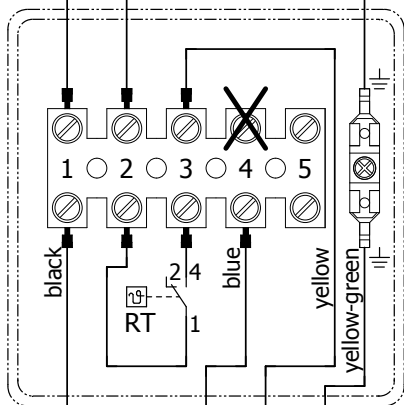

External wiring
Externe verdrahtung
Cablage externe
Externe bekabeling

06 31 162 - Isolator switch
Reparaturschalter
L'interrupteur de proximité
Werkschakelaar

Internal wiring
Interne verdrahtung
Cablage interne
Interne bekabeling

30 03 170 - Thermostat and junction box
Thermostat und anslußkasten
Thermostat avec boîtier de connection
Thermostaat en aansluitkast

X - Do not use / connect !!!
nicht zu benutzen / Nicht verwenden !!!
Ne pas utiliser / connecter !!!
Niet gebruiken / aansluiten !!!