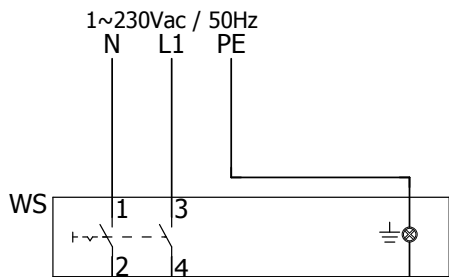

External wiring
Externe verdrahtung
Cablage externe
Externe bekabeling

06 31 162 - Isolator switch
Reparaturschalter
L'interrupteur de proximité
Werkschakelaar

Internal wiring
Interne verdrahtung
Cablage interne
Interne bekabeling