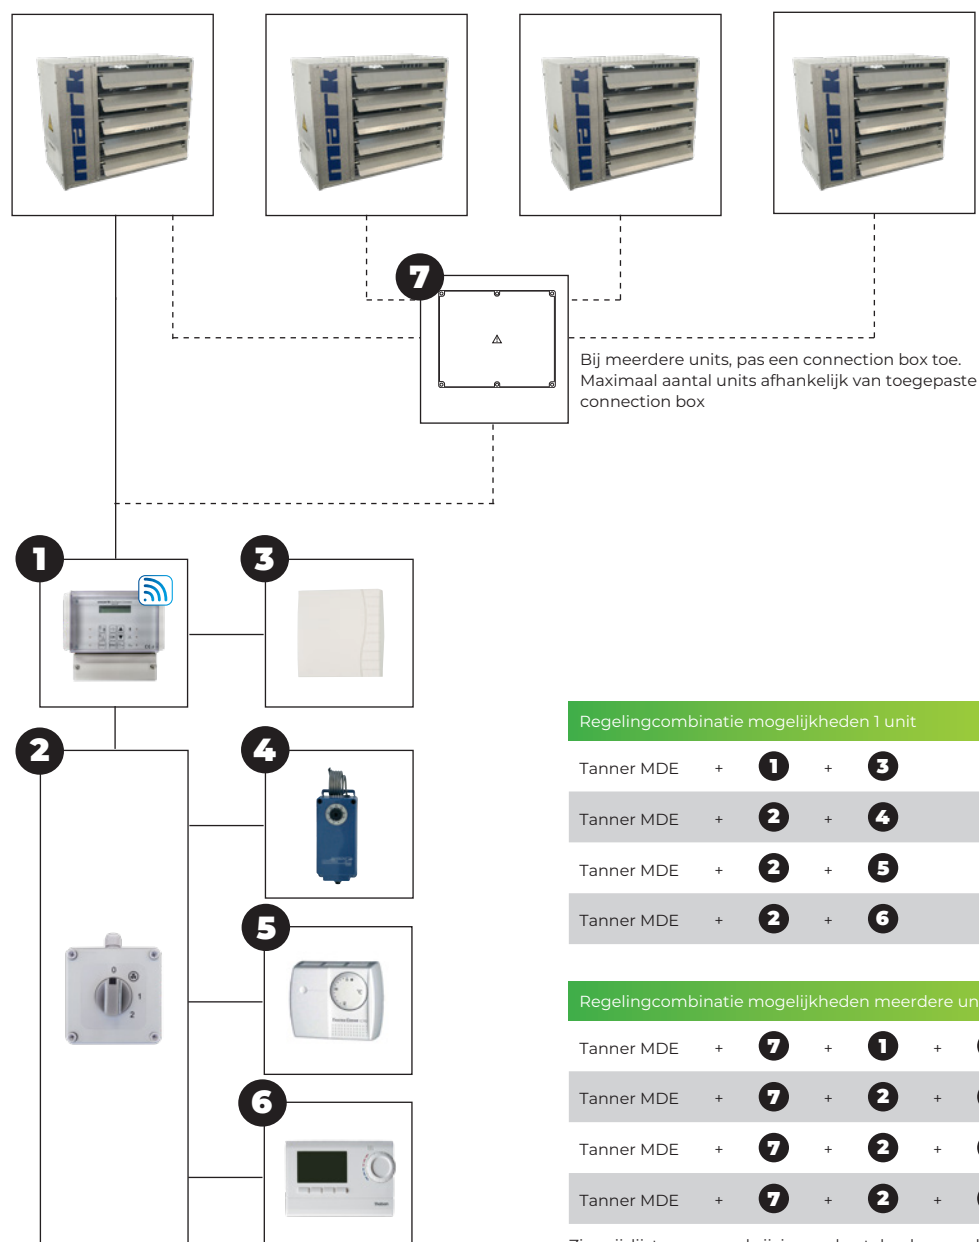

Montage- en plaatsingsuggesties

Regelingen

Zie prijslijst voor omschrijving en bestelcodes van de desbetreffende artikelen