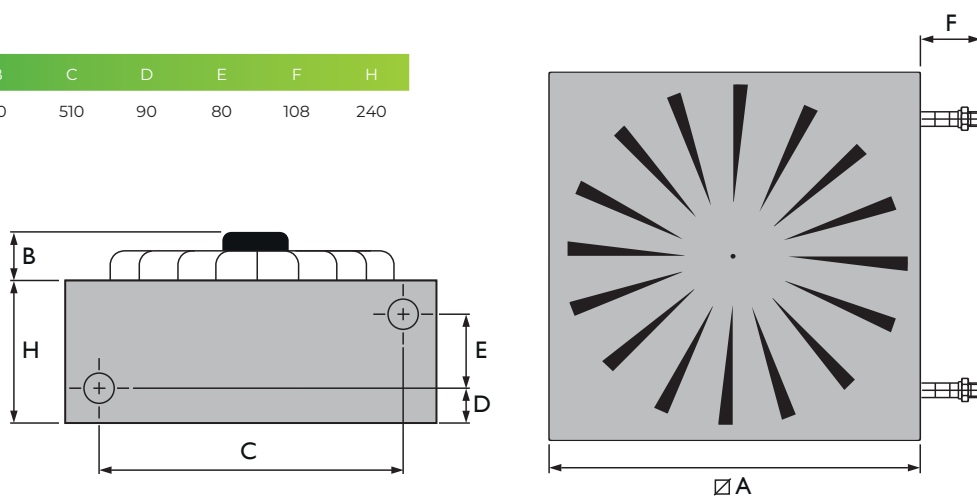

Bediening op afstand mogelijk met de PinTherm Connect!

Afmetingen

A	B	C	D	E	F	H
592	70	510	90	80	108	240

Technische informatie

Luchtverplaatsing LDA 221	Warmte afgifte 90/70 T15	Warmte afgifte 80/60 T15	Warmte afgifte 60/40 T15	Warmte afgifte 45/38 T15	Worp	Geluidsniveau
m^3/h	W	W	W	W	m	dB(A)
500	6750	5560	3400	2720	3	26
750	8640	7290	4300	3560	4,5	31
1000	10430	8580	5040	4100	6	33
1250	11950	9910	5690	4872	8	33
1500	13520	11110	6480	5270	9,5	35
1750	14700	12180	6950	5850	11	36
2000	15910	13120	7540	6260	13	42