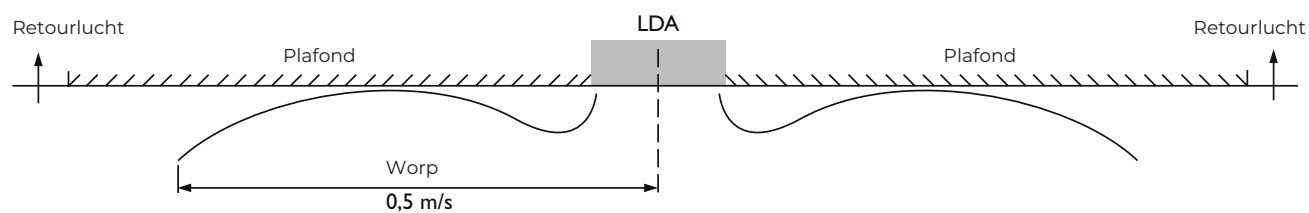

Bediening op afstand mogelijk met de PinTherm Connect!

Afmetingen

A	B	C	D	E	F	H
592	70	510	90	80	108	240

Technische informatie

Luchtverplaatsing LDA 221	Warmte afgifte 90/70 T15	Warmte afgifte 80/60 T15	Warmte afgifte 60/40 T15	Warmte afgifte 45/38 T15	Worp	Geluidsniveau
m^3/h	W	W	W	W	m	dB(A)
500	6750	5560	3400	2720	3	26
750	8640	7290	4300	3560	4,5	31
1000	10430	8580	5040	4100	6	33
1250	11950	9910	5690	4872	8	33
1500	13520	11110	6480	5270	9,5	35
1750	14700	12180	6950	5850	11	36
2000	15910	13120	7540	6260	13	42

- Wateraansluiting: 1" buitendraad
- Water weerstand T15: 5 kPa
- Gewicht: 23 kg
- 1 Fase 230 V

Montage- en plaatsingsuggesties

Regelingen

Regelingcombinatie mogelijkheden

LDA Swirl	+	1				
LDA Swirl	+	1	+	4		
LDA Swirl	+	1	+	4	+	3
LDA Swirl	+	2				
LDA Swirl	+	2	+	5		
LDA Swirl	+	2	+	5	+	3
LDA Swirl	+	2	+	3		
LDA Swirl	+	3				
LDA Swirl	+	3	+	4		