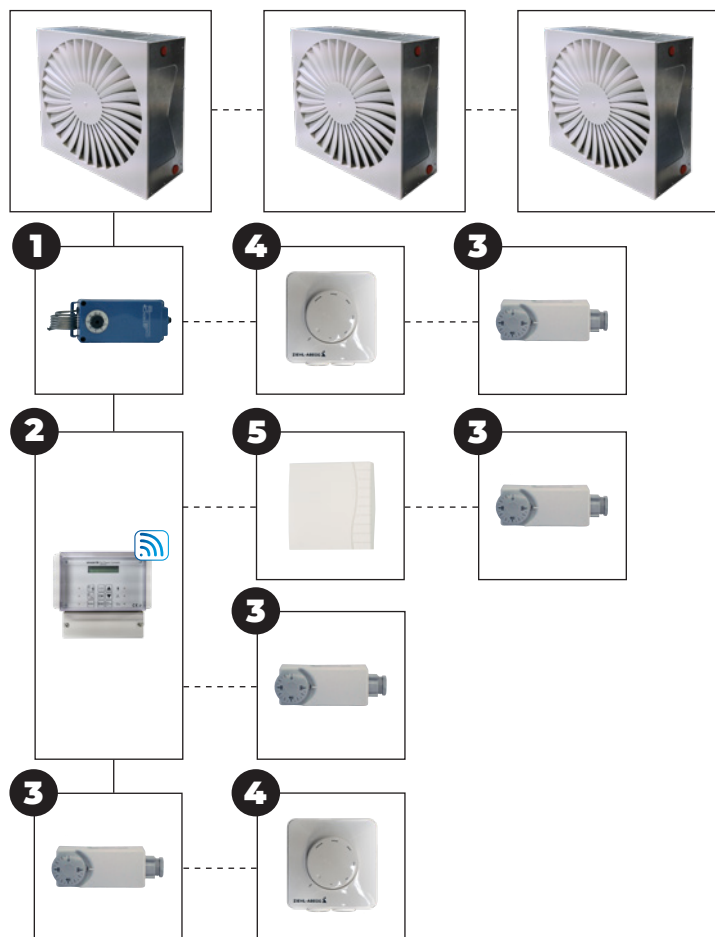

Uiteraard is het ook mogelijk de luchtverwarmer loshangend in de ruimte te installeren.

De LDA SWIRL is standaard voorzien van modulerende EC-ventilator, waardoor de luchtverwarmer volledig moduleren kan in vermogens en luchtdebieten. Hierdoor zal deze zeer geluidsarm en energie efficiënt functioneren.

Bediening op afstand mogelijk met de PinTherm Connect!

Afmetingen

A	B	C	D	E	F	H
592	70	510	90	80	108	240

Technische informatie

Luchtverplaatsing LDA 221	Warmte afgifte 90/70 T15	Warmte afgifte 80/60 T15	Warmte afgifte 60/40 T15	Warmte afgifte 45/38 T15	Worp	Geluidsniveau
m^3/h	W	W	W	W	m	dB(A)
500	6750	5560	3400	2720	3	26
750	8640	7290	4300	3560	4,5	31
1000	10430	8580	5040	4100	6	33
1250	11950	9910	5690	4872	8	33
1500	13520	11110	6480	5270	9,5	35
1750	14700	12180	6950	5850	11	36
2000	15910	13120	7540	6260	13	42

- Wateraansluiting: 1" buitendraad
- Water weerstand T15: 5 kPa
- Gewicht: 23 kg
- 1 Fase 230 V

Montage- en plaatsingsuggesties

Regelingen

Regelingcombinatie mogelijkheden

LDA Swirl	+	1				
LDA Swirl	+	1	+	4		
LDA Swirl	+	1	+	4	+	3
LDA Swirl	+	2				
LDA Swirl	+	2	+	5		
LDA Swirl	+	2	+	5	+	3
LDA Swirl	+	2	+	3		
LDA Swirl	+	3				
LDA Swirl	+	3	+	4		