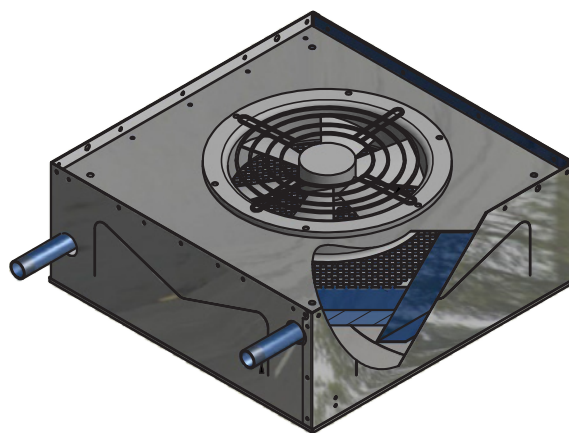

LDA SWIRL

Watergevoede luchtverwarmer met EC-ventilator

Watergevoede luchtverwarmer voorzien van een koper/aluminium warmtewisselaar. Luchthoeveelheden van 500 tot 2000 m³/h.

Voor meer informatie, downloads en video's, ga naar de LDA Swirl pagina op onze website

Design luchtverwarmer voor in het systeemplafond

De Mark LDA SWIRL design watergevoede luchtverwarmer is ontwikkeld voor inbouw in 600x600 systeemplafonds. De unit is gemakkelijk te installeren vanwege zijn compacte dimensies en is ideaal voor ruimtes met verlaagde plafonds.

Uiteraard is het ook mogelijk de luchtverwarmer loshangend in de ruimte te installeren.

De LDA SWIRL is standaard voorzien van modulerende EC-ventilator, waardoor de luchtverwarmer volledig moduleren kan in vermogens en luchtdebieten. Hierdoor zal deze zeer geluidsarm en energie efficiënt functioneren.

Bediening op afstand mogelijk met de PinTherm Connect!

Afmetingen

A	B	C	D	E	F	H
592	70	510	90	80	108	240

Technische informatie

Luchtverplaatsing LDA 221	Warmte afgifte 90/70 T15	Warmte afgifte 80/60 T15	Warmte afgifte 60/40 T15	Warmte afgifte 45/38 T15	Worp	Geluidsniveau
m^3/h	W	W	W	W	m	dB(A)
500	6750	5560	3400	2720	3	26
750	8640	7290	4300	3560	4,5	31
1000	10430	8580	5040	4100	6	33
1250	11950	9910	5690	4872	8	33
1500	13520	11110	6480	5270	9,5	35
1750	14700	12180	6950	5850	11	36
2000	15910	13120	7540	6260	13	42