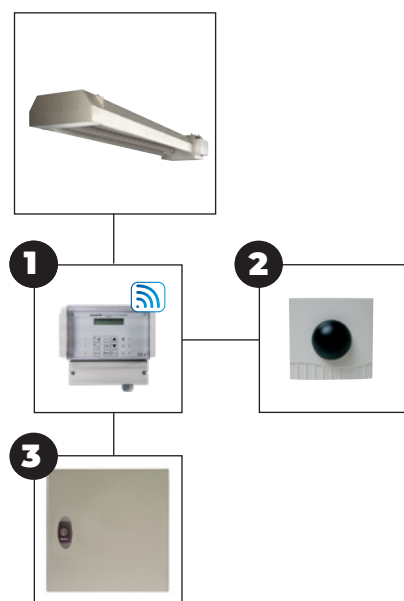

Door de aluminium reflektorkap wordt de afgegeven stralingswarmte naar beneden gestraald. Standaard is deze kap geïsoleerd zodat het stralingsrendement wordt verhoogd.

Toepasbaar in o.a.: sporthallen, productiehallen, vliegtuighangars, showrooms en garages.

Afmetingen

Afmetingen brander + rechte modules + eindstuk

A/B = aantal modules

Technische informatie

Type		50/30	70/30	70/36	80/40	90/44	100/50	100-70/50 H/L	80/40 TWIN	100/50 TWIN
Maximale lengte	m	31	51	51	51	61	71	51	127	147
Minimale lengte	m	26	30	36	40	44	50	50	80	100
Nominaal vermogen	kW	50	70	70	80	90	99,5	99,5/70	160	200
Nominale belasting (ow.)	kW	55	74,9	74,9	85,6	97,2	107,5	107,5/74,9	171,2	215
Gasverbruik G25 (15°C)	m³/h	6,8	9,2	9,2	10,5	11,9	13,2	13,2/9,2	21	26,4
Gasverbruik G20 (15°C)	m³/h	5,8	7,9	7,9	9,1	10,3	11,4	11,4/7,9	18,2	22,8
Minimaal gewicht	kg	516	516	596	644	708	788	792	1288	1576
Elektrisch vermogen	kW	0,7	0,7	0,7	0,7	0,7	0,7	0,7	1,4	1,4
Minimale ophanghoogte	m	4,5	4,5	4,5	5,0	5,0	5,0	5,0	5,0	5,0
Geluidsniveau op 5 meter	dB(A)	48	48	48	48	48	48	48	50	50

Infra Line TWIN

max. 147m

Rookgasafvoermateriaal

Optie: brander buiten de muur

Montage- en plaatsingsuggesties

Draadstangen
(exclusief)

Kettingen
(exclusief)

Ophangrail
(optioneel)

Projectering

Regelingen

Regelingcombinatie mogelijkheden

Infra Line + **1** + **2**

Infra Line + **3**

1 = Pintherm Infra Connect [0629109]

2 = Zwarte bol voeler [0629087]

3 = Afstandsbedieningskast SLR