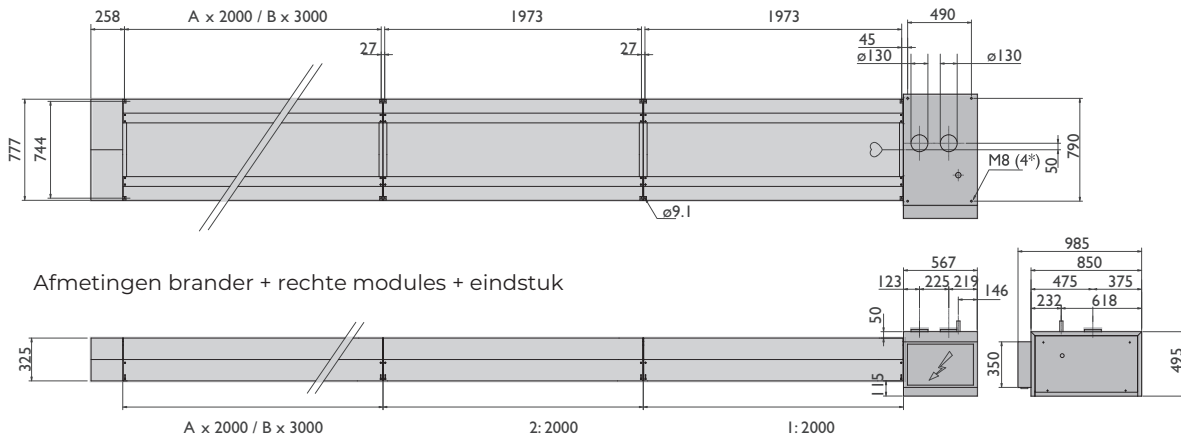

Afmetingen

Afmetingen brander + rechte modules + eindstuk

A/B = aantal modules

Technische informatie

Type		50/30	70/30	70/36	80/40	90/44	100/50	100-70/50 H/L	80/40 TWIN	100/50 TWIN
Maximale lengte	m	31	51	51	51	61	71	51	127	147
Minimale lengte	m	26	30	36	40	44	50	50	80	100
Nominaal vermogen	kW	50	70	70	80	90	99,5	99,5/70	160	200
Nominale belasting (ow.)	kW	55	74,9	74,9	85,6	97,2	107,5	107,5/74,9	171,2	215
Gasverbruik G25 (15°C)	m³/h	6,8	9,2	9,2	10,5	11,9	13,2	13,2/9,2	21	26,4
Gasverbruik G20 (15°C)	m³/h	5,8	7,9	7,9	9,1	10,3	11,4	11,4/7,9	18,2	22,8
Minimaal gewicht	kg	516	516	596	644	708	788	792	1288	1576
Elektrisch vermogen	kW	0,7	0,7	0,7	0,7	0,7	0,7	0,7	1,4	1,4
Minimale ophanghoogte	m	4,5	4,5	4,5	5,0	5,0	5,0	5,0	5,0	5,0
Geluidsniveau op 5 meter	dB(A)	48	48	48	48	48	48	48	50	50