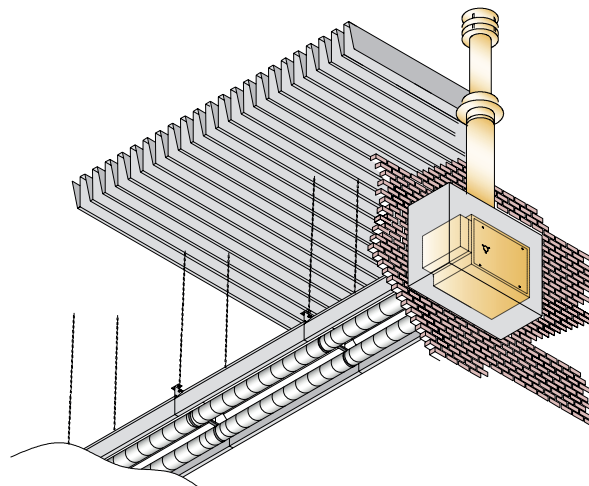

Door de aluminium reflektorkap wordt de afgegeven stralingswarmte naar beneden gestraald. Standaard is deze kap geïsoleerd zodat het stralingsrendement wordt verhoogd.

Toepasbaar in o.a.: sporthallen, productiehallen, vliegtuighangars, showrooms en garages.

Afmetingen

Afmetingen brander + rechte modules + eindstuk

A/B = aantal modules

Technische informatie

Type		50/30	70/30	70/36	80/40	90/44	100/50	100-70/50 H/L	80/40 TWIN	100/50 TWIN
Maximale lengte	m	31	51	51	51	61	71	51	127	147
Minimale lengte	m	26	30	36	40	44	50	50	80	100
Nominaal vermogen	kW	50	70	70	80	90	99,5	99,5/70	160	200
Nominale belasting (ow.)	kW	55	74,9	74,9	85,6	97,2	107,5	107,5/74,9	171,2	215
Gasverbruik G25 (15°C)	m³/h	6,8	9,2	9,2	10,5	11,9	13,2	13,2/9,2	21	26,4
Gasverbruik G20 (15°C)	m³/h	5,8	7,9	7,9	9,1	10,3	11,4	11,4/7,9	18,2	22,8
Minimaal gewicht	kg	516	516	596	644	708	788	792	1288	1576
Elektrisch vermogen	kW	0,7	0,7	0,7	0,7	0,7	0,7	0,7	1,4	1,4
Minimale ophanghoogte	m	4,5	4,5	4,5	5,0	5,0	5,0	5,0	5,0	5,0
Geluidsniveau op 5 meter	dB(A)	48	48	48	48	48	48	48	50	50

Infra Line TWIN

max. 147m

Rookgasafvoermateriaal

Optie: brander buiten de muur

Montage- en plaatsingsuggesties

Draadstangen
(exclusief)

Kettingen
(exclusief)

Ophangrail
(optioneel)

Projectering

Regelingen

Regelingcombinatie mogelijkheden

Infra Line + **1** + **2**

Infra Line + **3**

1 = Pintherm Infra Connect [0629109]

2 = Zwarte bol voeler [0629087]

3 = Afstandsbedieningskast SLR