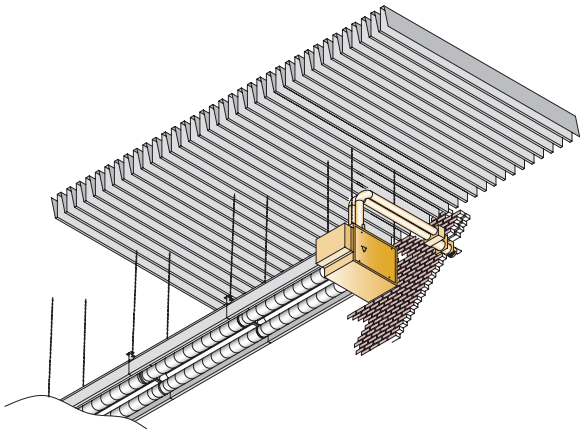

Door de aluminium reflektorkap wordt de afgegeven stralingswarmte naar beneden gestraald. Standaard is deze kap geïsoleerd zodat het stralingsrendement wordt verhoogd.

Toepasbaar in o.a.: sporthallen, productiehallen, vliegtuighangars, showrooms en garages.

Afmetingen

Afmetingen brander + rechte modules + eindstuk

A/B = aantal modules

Technische informatie

Type		50/30	70/30	70/36	80/40	90/44	100/50	100-70/50 H/L	80/40 TWIN	100/50 TWIN
Maximale lengte	m	31	51	51	51	61	71	51	127	147
Minimale lengte	m	26	30	36	40	44	50	50	80	100
Nominaal vermogen	kW	50	70	70	80	90	99,5	99,5/70	160	200
Nominale belasting (ow.)	kW	55	74,9	74,9	85,6	97,2	107,5	107,5/74,9	171,2	215
Gasverbruik G25 (15°C)	m³/h	6,8	9,2	9,2	10,5	11,9	13,2	13,2/9,2	21	26,4
Gasverbruik G20 (15°C)	m³/h	5,8	7,9	7,9	9,1	10,3	11,4	11,4/7,9	18,2	22,8
Minimaal gewicht	kg	516	516	596	644	708	788	792	1288	1576
Elektrisch vermogen	kW	0,7	0,7	0,7	0,7	0,7	0,7	0,7	1,4	1,4
Minimale ophanghoogte	m	4,5	4,5	4,5	5,0	5,0	5,0	5,0	5,0	5,0
Geluidsniveau op 5 meter	dB(A)	48	48	48	48	48	48	48	50	50

Infra Line TWIN

max. 147m

Rookgasafvoermateriaal

Optie: brander buiten de muur

Montage- en plaatsingsuggesties

Draadstangen
(exclusief)

Kettingen
(exclusief)

Ophangrail
(optioneel)