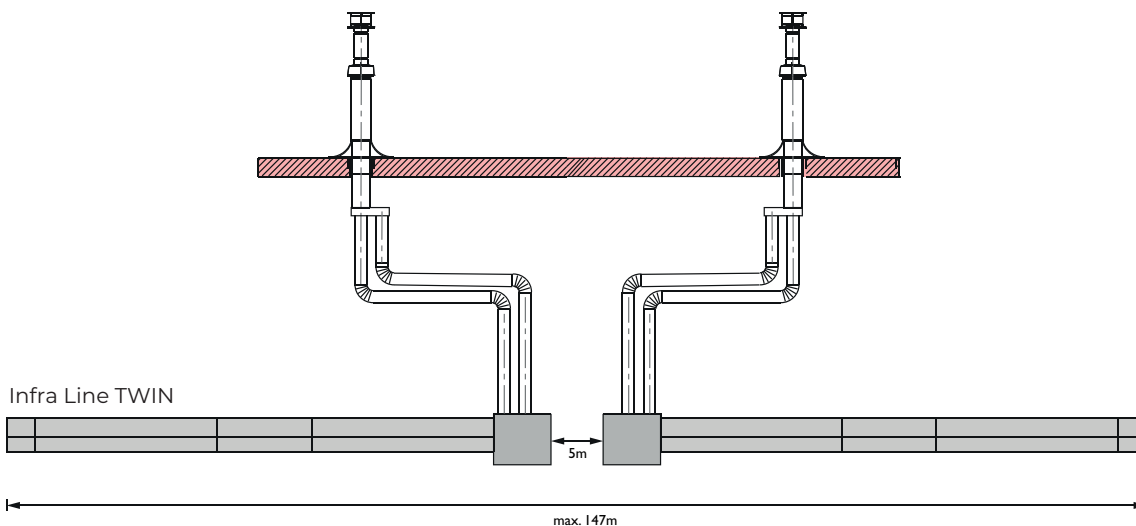

Afmetingen

Afmetingen brander + rechte modules + eindstuk

A/B = aantal modules

Technische informatie

Type		50/30	70/30	70/36	80/40	90/44	100/50	100-70/50 H/L	80/40 TWIN	100/50 TWIN
Maximale lengte	m	31	51	51	51	61	71	51	127	147
Minimale lengte	m	26	30	36	40	44	50	50	80	100
Nominaal vermogen	kW	50	70	70	80	90	99,5	99,5/70	160	200
Nominale belasting (ow.)	kW	55	74,9	74,9	85,6	97,2	107,5	107,5/74,9	171,2	215
Gasverbruik G25 (15°C)	m³/h	6,8	9,2	9,2	10,5	11,9	13,2	13,2/9,2	21	26,4
Gasverbruik G20 (15°C)	m³/h	5,8	7,9	7,9	9,1	10,3	11,4	11,4/7,9	18,2	22,8
Minimaal gewicht	kg	516	516	596	644	708	788	792	1288	1576
Elektrisch vermogen	kW	0,7	0,7	0,7	0,7	0,7	0,7	0,7	1,4	1,4
Minimale ophanghoogte	m	4,5	4,5	4,5	5,0	5,0	5,0	5,0	5,0	5,0
Geluidsniveau op 5 meter	dB(A)	48	48	48	48	48	48	48	50	50

Infra Line TWIN

max. 147m

Rookgasafvoermateriaal

Optie: brander buiten de muur

Montage- en plaatsingsuggesties

Draadstangen
(exclusief)

Kettingen
(exclusief)

Ophangrail
(optioneel)