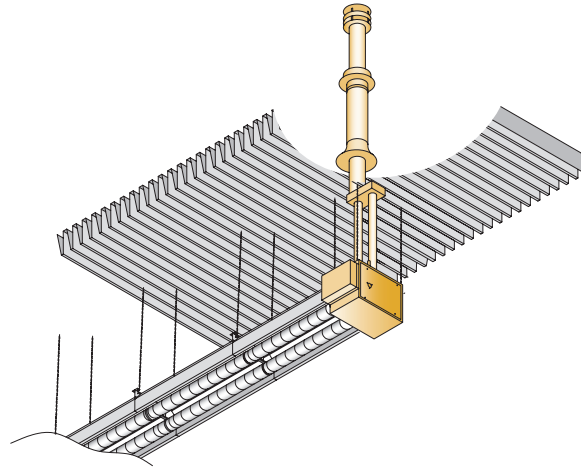

Door de aluminium reflektorkap wordt de afgegeven stralingswarmte naar beneden gestraald. Standaard is deze kap geïsoleerd zodat het stralingsrendement wordt verhoogd.

Toepasbaar in o.a.: sporthallen, productiehallen, vliegtuighangars, showrooms en garages.

Afmetingen

Afmetingen brander + rechte modules + eindstuk

A/B = aantal modules

Technische informatie

Type		50/30	70/30	70/36	80/40	90/44	100/50	100-70/50 H/L	80/40 TWIN	100/50 TWIN
Maximale lengte	m	31	51	51	51	61	71	51	127	147
Minimale lengte	m	26	30	36	40	44	50	50	80	100
Nominaal vermogen	kW	50	70	70	80	90	99,5	99,5/70	160	200
Nominale belasting (ow.)	kW	55	74,9	74,9	85,6	97,2	107,5	107,5/74,9	171,2	215
Gasverbruik G25 (15°C)	m³/h	6,8	9,2	9,2	10,5	11,9	13,2	13,2/9,2	21	26,4
Gasverbruik G20 (15°C)	m³/h	5,8	7,9	7,9	9,1	10,3	11,4	11,4/7,9	18,2	22,8
Minimaal gewicht	kg	516	516	596	644	708	788	792	1288	1576
Elektrisch vermogen	kW	0,7	0,7	0,7	0,7	0,7	0,7	0,7	1,4	1,4
Minimale ophanghoogte	m	4,5	4,5	4,5	5,0	5,0	5,0	5,0	5,0	5,0
Geluidsniveau op 5 meter	dB(A)	48	48	48	48	48	48	48	50	50

Infra Line TWIN

max. 147m

Rookgasafvoermateriaal

Optie: brander buiten de muur

Montage- en plaatsingsuggesties

Draadstangen
(exclusief)

Kettingen
(exclusief)

Ophangrail
(optioneel)