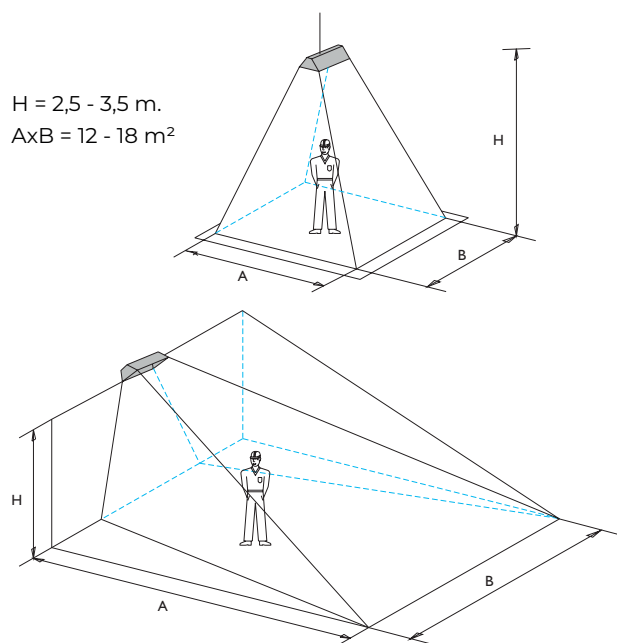

Afmetingen

Infra ER 2600W	L	B	H
Met afstandsbediening	mm 1390	160	85
Met aan/uit knop	mm 1510	160	50

Technische informatie

Infra ER 2600W	Voltage (V)	Wattage (W)	Hertz (Hz)	Gewicht
Met afstandsbediening	220-240 V AC	2600	50/60	8,5
Met aan/uit knop	220-240 V AC	2600	50/60	8,2

Montage- en plaatsingsuggesties