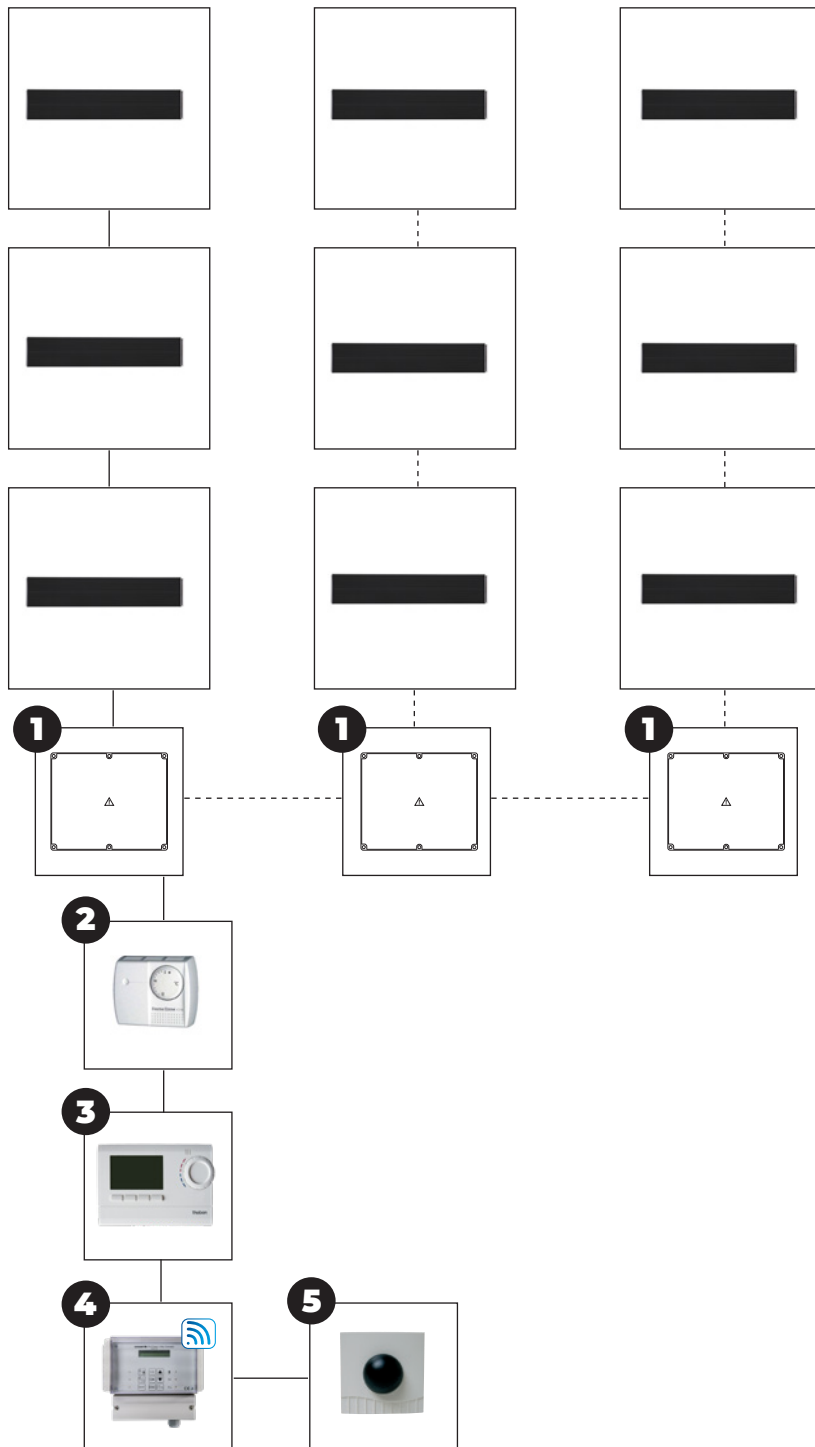

Standaarduitrusting:

- Montagebeugels geschikt voor wand/plafond.

Optioneel:

- Afstandsbediening.

Afmetingen

| Infra ER 2600W | L | B | H |
|-----------------------|---------|-----|----|
| Met afstandsbediening | mm 1390 | 160 | 85 |
| Met aan/uit knop | mm 1510 | 160 | 50 |

Technische informatie

| Infra ER 2600W | Voltage (V) | Wattage (W) | Hertz (Hz) | Gewicht |
|-----------------------|--------------|-------------|------------|---------|
| Met afstandsbediening | 220-240 V AC | 2600 | 50/60 | 8,5 |
| Met aan/uit knop | 220-240 V AC | 2600 | 50/60 | 8,2 |

Montage- en plaatsingsuggesties

Regelingen

INFRA ER 2600W met aan/uit knop:

Regelingcombinatie mogelijkheden zones

INFRA ER + **1** + **2**

INFRA ER + **1** + **3**

INFRA ER + **1** + **4** + **5**

Zie prijslijst voor omschrijving en bestelcodes van de desbetreffende artikelen