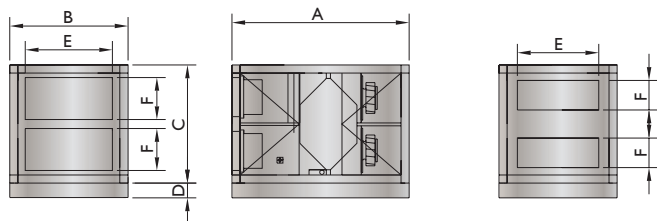

Afmetingen

T	A	B	C	D	E	F
600	1203	800	955	100	565	265
1400	1403	1000	955	100	565	265
2000	1503	950	955	100	565	265
3200	1703	1200	1305	100	865	465

Technische informatie

COMPACT		600	1400	2000	3200
Luchthoeveelheid maximaal	m ³ /h	600	1400	2000	3200
Externe druk maximaal	Pa	250	300	300	300
Rendement	%	90	90	90	90
Stroomopname maximaal per toestel	A	3	11,4	11,4	6
Nominaal	A	2,2	3,9	6,5	2,8
Gewicht unit	kg	175	218	215	345
Voedingsspanning (50Hz)	V	1~230	1~230	1~230	3~400+N