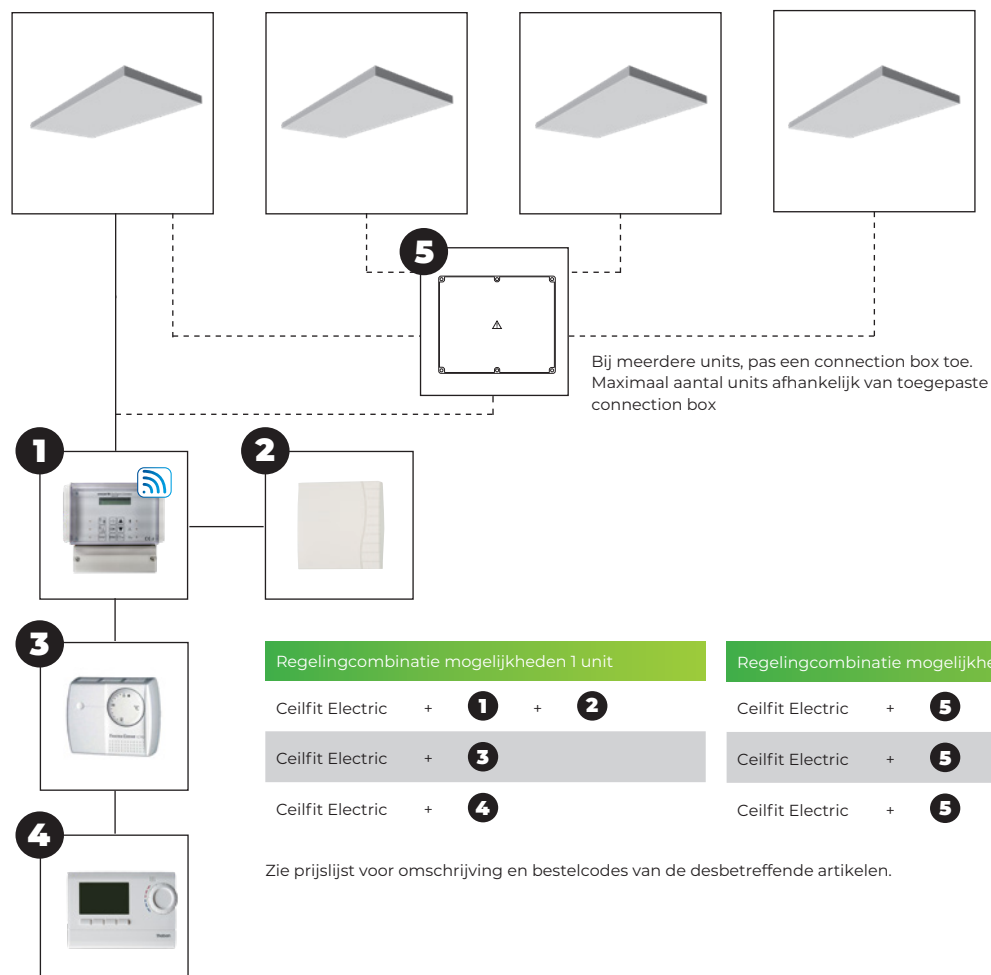

Regelingen

Regelingcombinatie mogelijkheden 1 unit

Ceifit Electric + **1** + **2**

Ceifit Electric + **3**

Ceifit Electric + **4**

Regelingcombinatie mogelijkheden meerdere units

Ceifit Electric + **5** + **1** + **2**

Ceifit Electric + **5** + **3**

Ceifit Electric + **5** + **4**

Zie prijslijst voor omschrijving en bestelcodes van de desbetreffende artikelen.