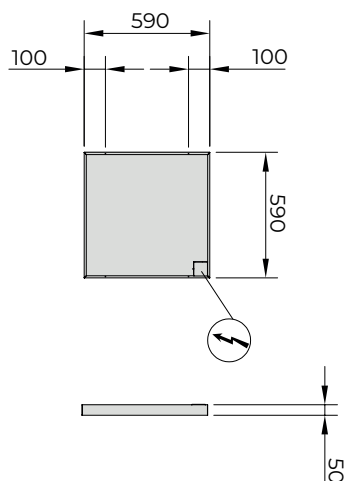

Afmetingen

CEILFIT 600E