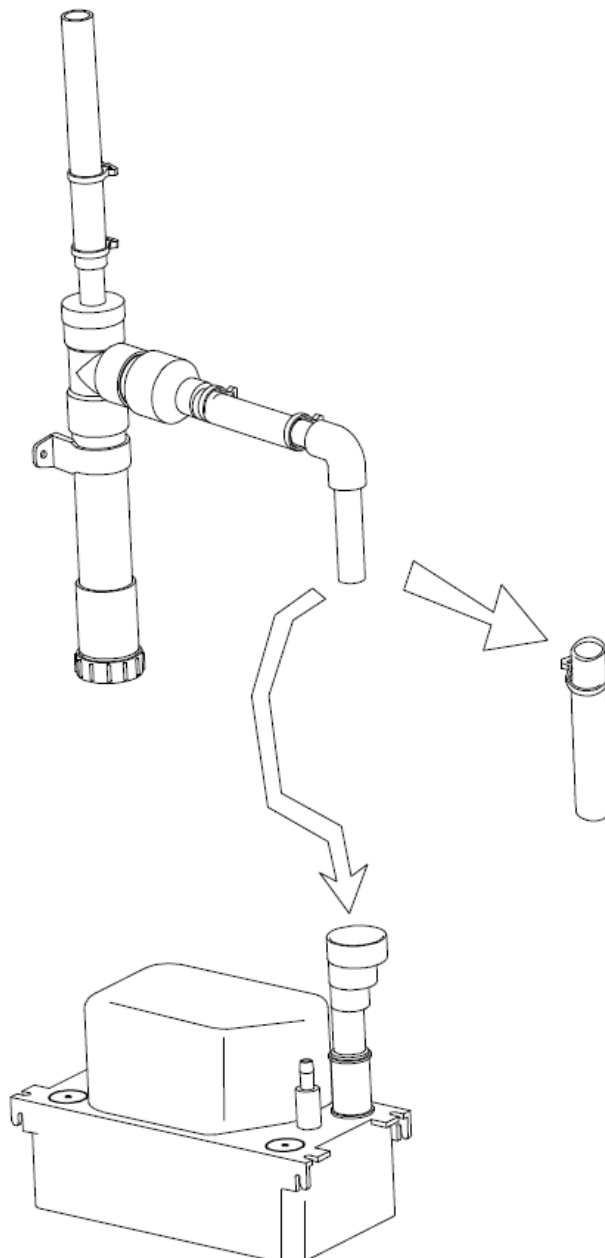

Replace pattern annually.
Jährlich Muster ersetzen.
Remplace mode chaque année.
Jaarlijks het patroon vervangen.