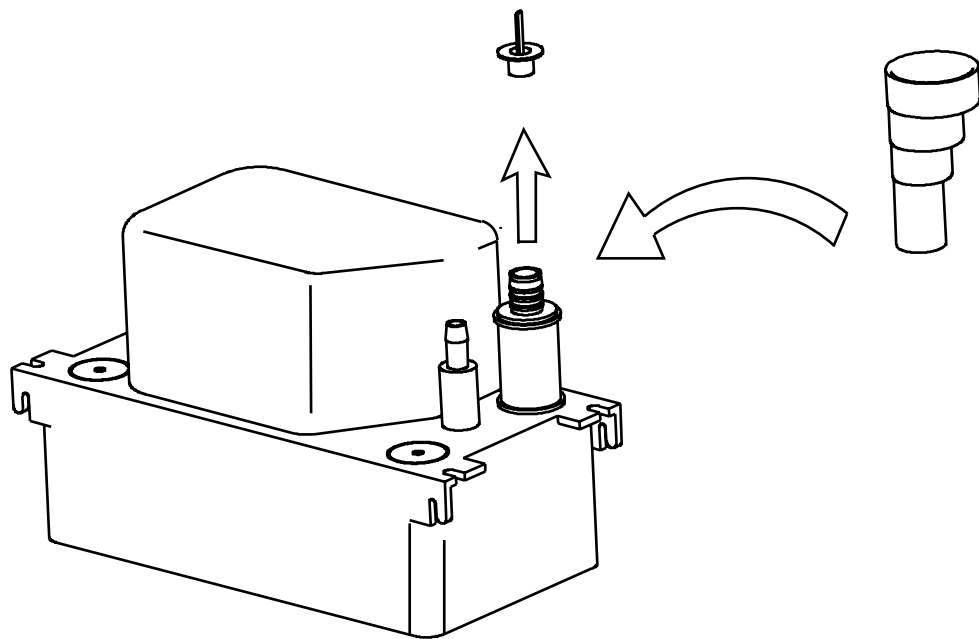

2.4

2.5

Replace pattern annually.
Jährlich Muster ersetzen.
Remplace mode chaque année.
Jaarlijks het patroon vervangen.